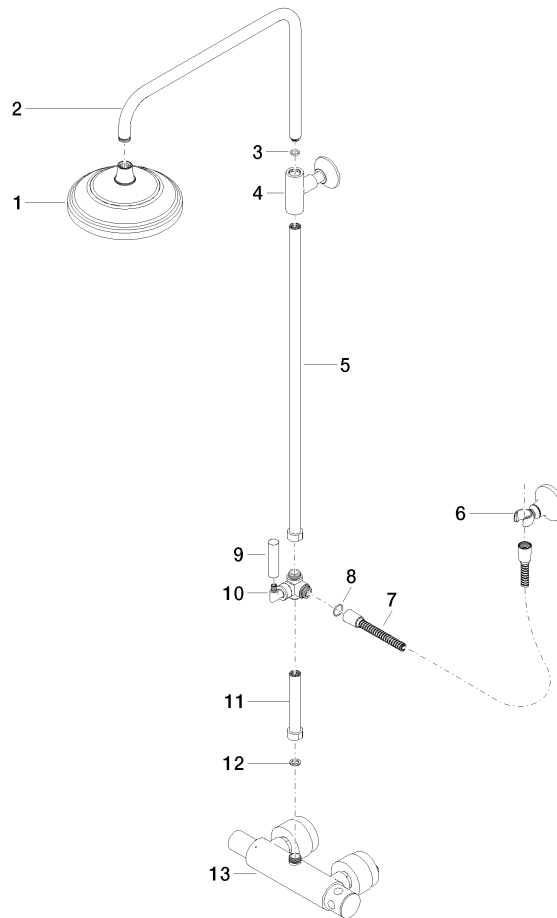

34 459 360

- Ausladung Standbrause 420 mm
- Regenbrause Ø 200 mm
- Regenbrause mit Antikalk-System
- Durchfluss Regenbrause max. 14 l/min (bei 3 Bar)
- Funktion ab: 8 l/min
- Drehumstellung Standbrause/ Handbrause
- Höhe Armatur bis Regenbrause (Unterkante) 985 mm
- Höhe Armatur bis Oberkante Bogen 1160 mm
- zweiteilige Schubrosetten Ø 65 mm
- Rosette für Brausehalter Ø 65 mm
- Rosette für Wandbefestigung Ø 60 mm
- Stichmaß 150 mm ± 13 mm
- Metallbrauseschlauch 1250 mm mit integriertem Verdreherschutz
- Anschluss 1/2"
- Rohrdurchmesser 20 mm

34 459 360
1:10

Durchflussdiagramm

Zertifikate

LGA_38665.

MADISON Shower Pipe mit Brause-Thermostat ohne Handbrause - Messing
(23kt Gold)

MADISON

34 459 360

Ersatzteile für die
anderen
Oberflächenvarianten
finden Sie hier:
Chrom

MADISON Shower Pipe mit Brause-Thermostat ohne Handbrause - Messing (23kt Gold)

MADISON

34 459 360

Ersatzteilstückliste

Nr.	Artikelnummer	Benennung	Verbaumenge	Lieferzeit
1	04 12 05 038 01-09	Brause	1	60
2	04 28 22 101 20-09	Auslauf	1	40
3	90 14 10 011 00 90	Dichtung	1	2
4	90 17 11 037 01-09	Halter	1	-
Ersatzteil nicht mehr bestellbar, bitte bestellen Sie den Nachfolgeartikel				
5	90 28 22 104 00-09	Rohr	1	-
Ersatzteil nicht mehr bestellbar, bitte bestellen Sie den Nachfolgeartikel				
6	90 17 09 045 01-09	Umstellung	1	40
7	09 30 30 064-09	Schraube	1	40
8	09 18 20 011-09	Aufnahme	1	40
9	09 28 22 013 90	Rohr	1	2
10	11 170 370-09	MADISON Hebeleinsatz - Messing (23kt Gold)	1	40
11	09 30 30 062-09	Schraube	1	40
12	09 14 10 122 90	Dichtung	1	2
13	28 104 970-09	Metall-Brauseschlauch 1/2" x 1/2" x 1250 mm - Messing (23kt Gold)	1	40
14	28 050 410-09	Halter	1	60
15	90 28 22 103 00-09	Rohr	1	-
Ersatzteil nicht mehr bestellbar, bitte bestellen Sie den Nachfolgeartikel				
16	90 14 20 002 00 90	Dichtung	1	2
17	04 17 01 044 01-09	Armatür	1	40