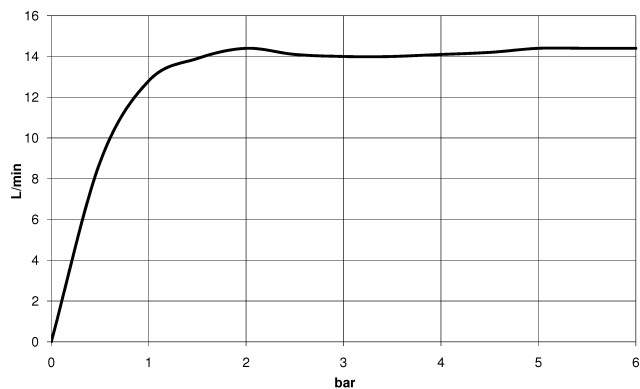

Durchflussdiagramm

Zertifikate

LGA_38665.