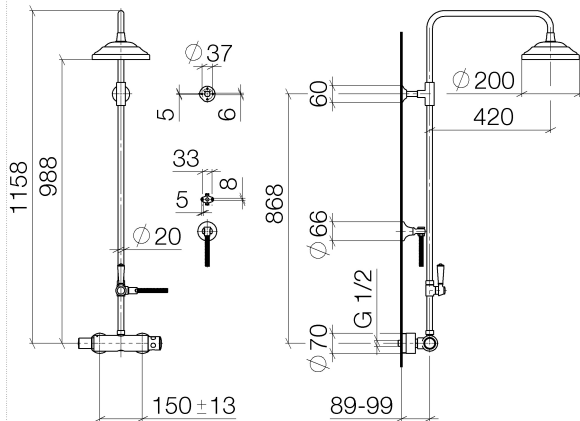

34 459 360

- Ausladung Standbrause 420 mm
- Regenbrause Ø 200 mm
- Regenbrause mit Antikalk-System
- Durchfluss Regenbrause max. 14 l/min (bei 3 Bar)
- Funktion ab: 8 l/min
- Drehumstellung Standbrause/ Handbrause
- Höhe Armatur bis Regenbrause (Unterkante) 985 mm
- Höhe Armatur bis Oberkante Bogen 1160 mm
- zweiteilige Schubrosetten Ø 65 mm
- Rosette für Brausehalter Ø 65 mm
- Rosette für Wandbefestigung Ø 60 mm
- Stichmaß 150 mm ± 13 mm
- Metallbrauseschlauch 1250 mm mit integriertem Verdreherschutz
- Anschluss 1/2"
- Rohrdurchmesser 20 mm

34 459 360
1:10

Durchflussdiagramm

Zertifikate

LGA_38665.

MADISON Shower Pipe mit Brause-Thermostat ohne Handbrause - Messing
(23kt Gold)

MADISON

34 459 360

Ersatzteile für die
anderen
Oberflächenvarianten
finden Sie hier:
Chrom

MADISON Shower Pipe mit Brause-Thermostat ohne Handbrause - Messing (23kt Gold)

MADISON

34 459 360

Ersatzteilstückliste

Nr.	Artikelnummer	Benennung	Verbaumenge	Lieferzeit
1	04 12 05 038 01-09	Brause	1	60
2	04 28 22 101 20-09	Auslauf	1	40
3	90 14 10 011 00 90	Dichtung	1	2
4	90 17 11 037 01-09	Halter	1	-
Ersatzteil nicht mehr bestellbar, bitte bestellen Sie den Nachfolgeartikel				
5	90 28 22 104 00-09	Rohr	1	-
Ersatzteil nicht mehr bestellbar, bitte bestellen Sie den Nachfolgeartikel				
6	90 17 09 045 01-09	Umstellung	1	40
7	09 30 30 064-09	Schraube	1	40
8	09 18 20 011-09	Aufnahme	1	40
9	09 28 22 013 90	Rohr	1	2
10	11 170 370-09	MADISON Hebeleinsatz - Messing (23kt Gold)	1	40
11	09 30 30 062-09	Schraube	1	40
12	09 14 10 122 90	Dichtung	1	2
13	28 104 970-09	Metall-Brauseschlauch 1/2" x 1/2" x 1250 mm - Messing (23kt Gold)	1	40
14	28 050 410-09	Halter	1	60
15	90 28 22 103 00-09	Rohr	1	-
Ersatzteil nicht mehr bestellbar, bitte bestellen Sie den Nachfolgeartikel				
16	90 14 20 002 00 90	Dichtung	1	2
17	04 17 01 044 01-09	Armatür	1	40